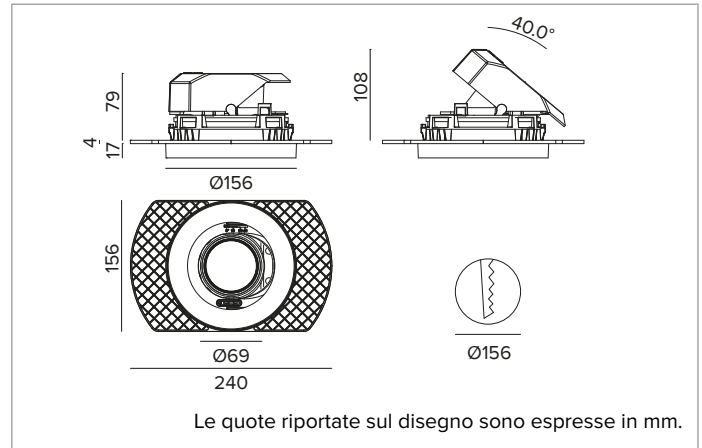

1T8595ELTR | CCTEVO ARCHITECTURAL 160

Proiettore da incasso orientabile a LED in versione trimless

		2700K	H(m)	D(m)	E _{max} (lx)
		Ra90		33°	
		Fixture Power	34W	1	0.59
		Source Flux	3943lm	2	1.18
		Fixture Flux	2906lm	3	1.77
		Efficacy	85lm/W	4	2.36
TS1278	I _{max} =2173cd/klm	I _{max}	8568cd	5	2.95

CCT nominale: 2700K

Durata utile (L80/B10): >50000h tq +25°C

CARATTERISTICHE ILLUMINOTECNICHE

FL - ottica di precisione con anello cut off in silicone nero. Versione con riflettore a sfaccettature convesse in alluminio anodizzato speculare e filtro olografico diffondente. UGR<19 (EN 12464-1).

Corpo e dissipatore in pressofusione di alluminio verniciato di colore bianco. Cover di colore bianco. Orientabilità del corpo ottico fino a 40° sul piano verticale, con blocco meccanico del puntamento e scala graduata, e orientabilità di 358° sul piano orizzontale. Versione trimless con elemento portante per la posa e la rasatura nel cartongesso.

Colore e finitura: Bianco gesso

Peso: 1,15Kg

Versione: TRIMLESS

Grado di protezione: IP20 per la parte incassata

Grado di protezione: IP40 per la parte in vista

CARATTERISTICHE ELETTRICHE

Driver integrato elettronico ON-OFF.